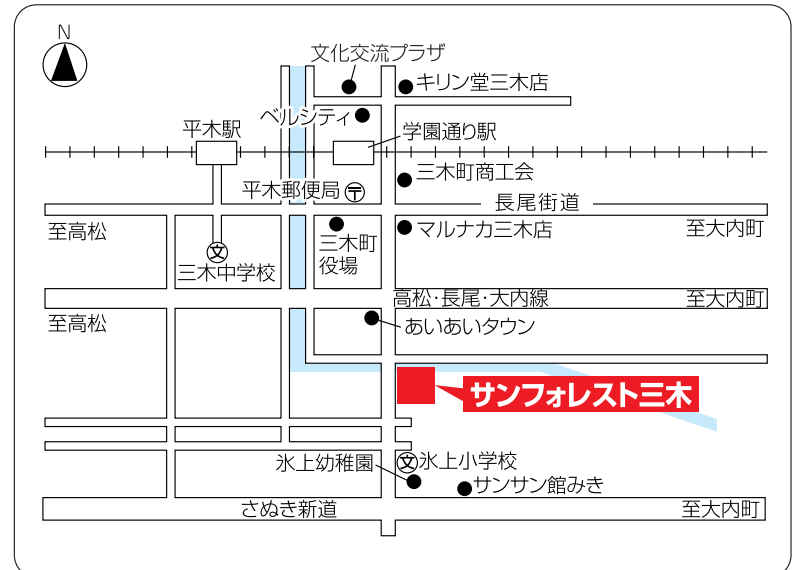

## サンフォレスト三木

氷上小学校まで徒歩5分  
(450m)で、安心して  
通えます。大規模団地  
内で、広い道路と公園、  
のびのび遊べるね。

価格については  
ご相談に  
のります。

(株) マルシン

香川県知事免許 (3) 第3336号  
木田郡三木町平木779-1

☎ (087) 898-8686