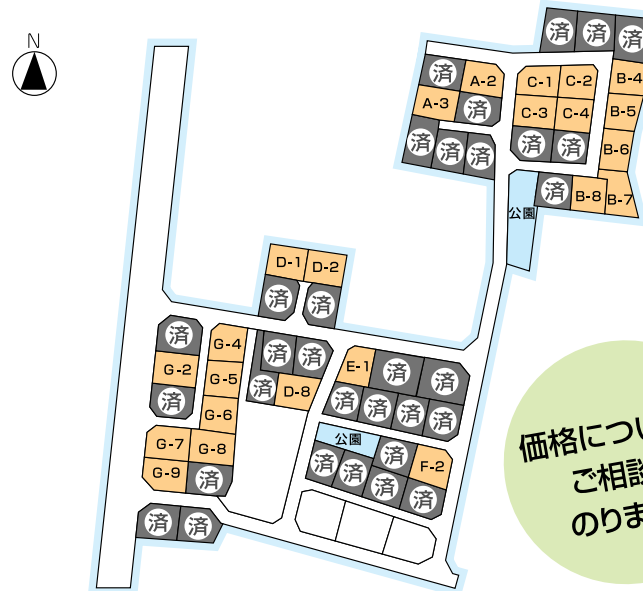

サンフォレスト三木

氷上小学校まで徒歩5分
(450m)で、安心して
通えます。大規模団地
内で、広い道路と公園、
のびのび遊べるね。

価格については
ご相談に
のります。