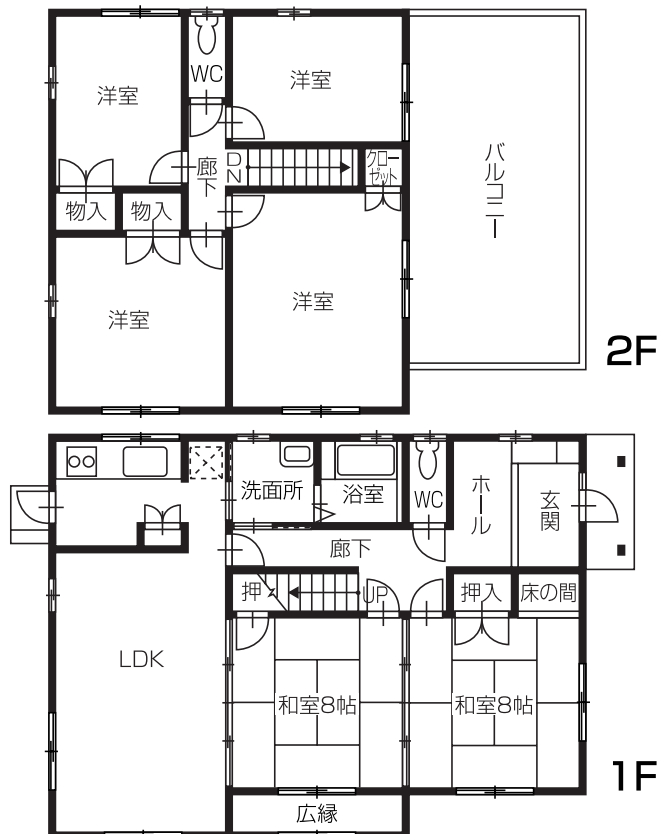

## 〈 物件概要 〉

- 土地面積/193.33㎡(58.48坪)
- 建物面積/147.96㎡(44.75坪)
- 構造/軽量鉄骨造2階建
- 築年/平成2年12月
- 道路/東側4m・北側4m
- 学校/飯野小学校  
丸亀東中学校
- 引渡/相談
- 態様/仲介

- ★飯野保育所徒歩3分(250m)
- ★飯野小学校徒歩3分(250m)
- ★太陽ソーラー(約300万)3年前施工済
- ★ナショナルパナホーム
- ★子供が、住んでいない家です。
- ★ベランダ広し、陽当り良し。