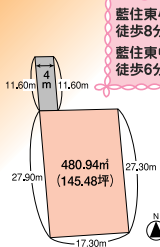

藍住町  
**富吉**  
売土地

**松茂・吉野線車で2分**  
(約1,000m)

価格 **720** 万円 土地面積 / 199.77㎡ (60.43坪)

藍住西幼稚園まで  
徒歩3分(約240m)  
藍住西小学校まで  
徒歩6分(約480m)

- 所在地 / 板野郡藍住町富吉字地神 ●地目 / 宅地 ●用途地域 / 無指定
- 都市計画 / 未線引地域 ●建ぺい率 / 60% ●容積率 / 200% ●交通 / 本村バス停徒歩14分 ●学区 / 藍住西小・藍住中 ●道路 / 4m舗装 ●坪単価 / 12万円 ●引渡 / 即時 ●取引態様 / 仲介

藍住町  
**勝瑞**  
売土地

**便利な生活環境が整っています!**  
ホームセンターコーナン車で2分(約700m)

価格 **2,100** 万円 土地面積 / 480.94㎡ (145.48坪)

藍住東小学校まで  
徒歩8分(約650m)  
藍住東中学校まで  
徒歩6分(約450m)

- 所在地 / 板野郡藍住町勝瑞字幸島 ●地目 / 宅地 ●用途地域 / 無指定
- 都市計画 / 未線引地域 ●建ぺい率 / 60% ●容積率 / 200% ●交通 / 住吉団地前バス停徒歩4分 ●学区 / 藍住東小・藍住東中 ●道路 / 4m舗装 ●坪単価 / 14.43万円 ●引渡 / 即時 ●取引態様 / 仲介