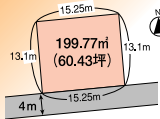

藍住町  
**富吉**  
売土地

**松茂・吉野線車で2分**  
(約1,000m)

価格 **720** 万円 土地面積 / 199.77㎡ (60.43坪)

藍住西幼稚園まで  
徒歩3分(約240m)  
藍住西小学校まで  
徒歩6分(約480m)

- 所在地 / 板野郡藍住町富吉字地神 ●地目 / 宅地 ●用途地域 / 無指定
- 都市計画 / 未線引地域 ●建ぺい率 / 60% ●容積率 / 200% ●交通 / 本村バス停徒歩14分 ●学区 / 藍住西小・藍住中 ●道路 / 4m舗装 ●坪単価 / 12万円 ●引渡 / 即時 ●取引態様 / 仲介

藍住町  
**勝瑞**  
売土地

**便利な生活環境が整っています!**  
ホームセンターコーナン車で2分(約700m)

価格 **2,100** 万円 土地面積 / 480.94㎡ (145.48坪)

藍住東小学校まで  
徒歩8分(約650m)  
藍住東中学校まで  
徒歩6分(約450m)

- 所在地 / 板野郡藍住町勝瑞字幸島 ●地目 / 宅地 ●用途地域 / 無指定
- 都市計画 / 未線引地域 ●建ぺい率 / 60% ●容積率 / 200% ●交通 / 住吉団地前バス停徒歩4分 ●学区 / 藍住東小・藍住東中 ●道路 / 4m舗装 ●坪単価 / 14.43万円 ●引渡 / 即時 ●取引態様 / 仲介