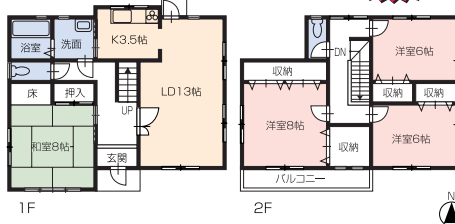

## 売住宅 備前市鶴海

価格 **1,500** 万円

●所在地/備前市鶴海●土地面積/188.02㎡(56.87坪)●建物面積/127.00㎡(38.41坪)●構造/木造アルミニューム板葺2階建●間取り/3SLDK●築年/平成16年10月●交通/鶴海バス停徒歩1分●道路/南東側11m・北東側5m●引渡/即時●取引態様/仲介

価格変更!

★オール電化住宅★南東・北東の角地!  
★内装リフォーム済(H22年8月)  
★カーポート駐車2台可!

## 売住宅 和気郡和気町衣笠

価格 **950** 万円

●所在地/和気郡和気町衣笠●土地面積/284.95㎡(86.19坪)●建物面積/115.51㎡(34.94坪)●構造/木造瓦葺2階建●間取り/4LDK●築年/平成9年7月●交通/JR和気駅徒歩7分●道路/南側5~6m●引渡/相談●取引態様/仲介

★2月上旬リフォーム完了予定  
★カースペース普通車4台可  
★外壁塗装

初広告

## 売住宅 赤磐市桜が丘西9丁目

価格 **2,290** 万円

●所在地/赤磐市桜が丘西9丁目●土地面積/268.62㎡(81.25坪)●建物面積/113.50㎡(34.33坪)●構造/木造瓦葺2階建●間取り/4LDK●築年/平成19年11月●交通/桜が丘西9丁目中バス停徒歩4分●道路/北西側10.5m・南西側6m●引渡/即時●取引態様/仲介

★平成19年11月築★未入居★オール電化住宅★角地  
★土地81.25坪★カースペース普通車5台可能