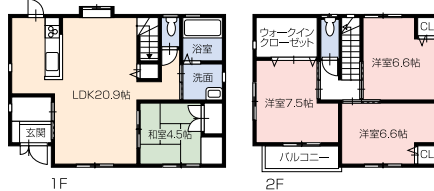

## 売住宅 和気郡和気町衣笠

価格 **950** 万円

●所在地/和気郡和気町衣笠●土地面積/284.95㎡(86.19坪)●建物面積/115.51㎡(34.94坪)●構造/木造瓦葺2階建●間取り/4LDK●築年/平成9年7月●交通/JR和気駅徒歩7分●道路/南側5~6m●引渡/相談●取引態様/仲介

★2月上旬リフォーム完了予定  
★カースペース普通車4台可  
★外壁塗装

初広告

## 売住宅 赤磐市桜が丘西9丁目

価格 **2,290** 万円

●所在地/赤磐市桜が丘西9丁目●土地面積/268.62㎡(81.25坪)●建物面積/113.50㎡(34.33坪)●構造/木造瓦葺2階建●間取り/4LDK●築年/平成19年11月●交通/桜が丘西9丁目中バス停徒歩4分●道路/北西側10.5m・南西側6m●引渡/即時●取引態様/仲介

★平成19年11月築★未入居★オール電化住宅★角地  
★土地81.25坪★カースペース普通車5台可能