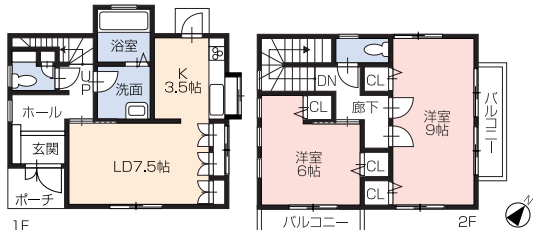

## 売住宅 赤磐市東窪田

価格 **1,100** 万円

●所在地/赤磐市東窪田●土地面積/154.95㎡(46.87坪)●建物面積/88.00㎡(26.62坪)●構造/木造瓦葺2階建●間取り/2LDK●築年/平成13年3月●交通/東窪田バス停徒歩8分●道路/南東側6m●引渡/即時●取引態様/仲介

価格変更!

★内装リフォーム済(H22年8月)  
★駐車3台以上可!  
★美邸!

## 売住宅 備前市鶴海

価格 **1,500** 万円

●所在地/備前市鶴海●土地面積/188.02㎡(56.87坪)●建物面積/127.00㎡(38.41坪)●構造/木造アルミニューム板葺2階建●間取り/3SLDK●築年/平成16年10月●交通/鶴海バス停徒歩1分●道路/南東側11m・北東側5m●引渡/即時●取引態様/仲介

価格変更!

★オール電化住宅★南東・北東の角地!  
★内装リフォーム済(H22年8月)  
★カーポート駐車2台可!

## 売住宅 和気郡和気町衣笠

価格 **950** 万円

●所在地/和気郡和気町衣笠●土地面積/284.95㎡(86.19坪)●建物面積/115.51㎡(34.94坪)●構造/木造瓦葺2階建●間取り/4LDK●築年/平成9年7月●交通/JR和気駅徒歩7分●道路/南側5~6m●引渡/相談●取引態様/仲介

★2月上旬リフォーム完了予定  
★カースペース普通車4台可  
★外壁塗装

初広告