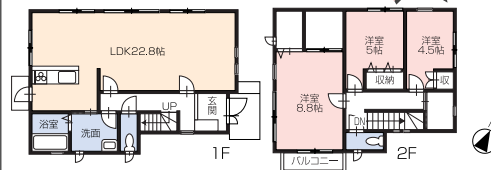

## 売住宅 赤磐市東窪田

価格 **1,100** 万円

●所在地/赤磐市東窪田●土地面積/154.95㎡(46.87坪)●建物面積/88.00㎡(26.62坪)●構造/木造瓦葺2階建●間取り/2LDK●築年/平成13年3月●交通/東窪田バス停徒歩8分●道路/南東側6m●引渡/即時●取引態様/仲介

価格変更!

★内装リフォーム済(H22年8月)  
★駐車3台以上可!  
★美邸!

## 売住宅 備前市鶴海

価格 **1,500** 万円

●所在地/備前市鶴海●土地面積/188.02㎡(56.87坪)●建物面積/127.00㎡(38.41坪)●構造/木造アルミニューム板葺2階建●間取り/3SLDK●築年/平成16年10月●交通/鶴海バス停徒歩1分●道路/南東側11m・北東側5m●引渡/即時●取引態様/仲介

価格変更!

★オール電化住宅★南東・北東の角地!  
★内装リフォーム済(H22年8月)  
★カーポート駐車2台可!

## 売住宅 和気郡和気町衣笠

価格 **950** 万円

●所在地/和気郡和気町衣笠●土地面積/284.95㎡(86.19坪)●建物面積/115.51㎡(34.94坪)●構造/木造瓦葺2階建●間取り/4LDK●築年/平成9年7月●交通/JR和気駅徒歩7分●道路/南側5~6m●引渡/相談●取引態様/仲介

★2月上旬リフォーム完了予定  
★カースペース普通車4台可  
★外壁塗装

初広告