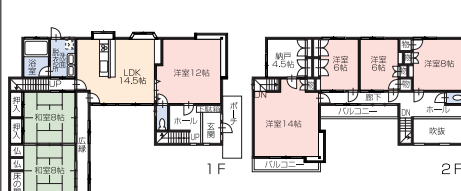

## 売住宅 赤磐市桜が丘西9丁目

価格 **2,290** 万円

●所在地/赤磐市桜が丘西9丁目●土地面積/268.62㎡(81.25坪)●建物面積/113.50㎡(34.33坪)●構造/木造瓦葺2階建●間取り/4LDK●築年/平成19年11月●交通/桜が丘西9丁目中バス停徒歩4分●道路/北西側10.5m・南西側6m●引渡/即時●取引態様/仲介

★平成19年11月築★未入居★オール電化住宅★角地  
★土地81.25坪★カースペース普通車5台可能

## 売住宅 瀬戸内市長船町服部

価格 **2,380** 万円

●所在地/瀬戸内市長船町服部●土地面積/508.19㎡(153.72坪)●建物面積/220.82㎡(66.79坪)●構造/木造瓦葺2階建●間取り/7LDK●築年/昭和60年7月●交通/JR長船駅徒歩21分●道路/北東側5m・南側3.5m●引渡/即時●取引態様/仲介

保守良好!

★大家族でもOK  
★二世帯でもOK  
★ゆったり間取りの7LDK