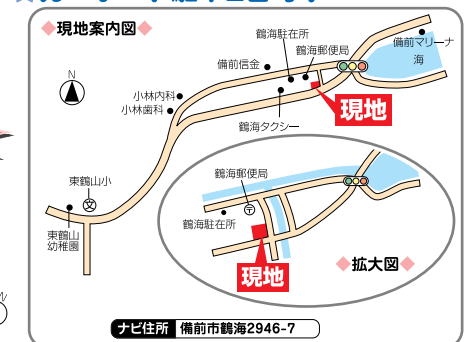

## 売住宅 備前市鶴海

価格 **1,500** 万円

●所在地/備前市鶴海●土地面積/188.02㎡(56.87坪)●建物面積/127.00㎡(38.41坪)●構造/木造アルミニューム板葺2階建●間取り/3SLDK●築年/平成16年10月●交通/鶴海バス停徒歩1分●道路/南東側11m・北東側5m●引渡/即時●取引態様/仲介

価格変更!

★オール電化住宅★南東・北東の角地!  
★内装リフォーム済(H22年8月)  
★カーポート駐車2台可!

## 売住宅 和気郡和気町衣笠

価格 **950** 万円

●所在地/和気郡和気町衣笠●土地面積/284.95㎡(86.19坪)●建物面積/115.51㎡(34.94坪)●構造/木造瓦葺2階建●間取り/4LDK●築年/平成9年7月●交通/JR和気駅徒歩7分●道路/南側5~6m●引渡/相談●取引態様/仲介

★2月上旬リフォーム完了予定  
★カースペース普通車4台可  
★外壁塗装

初広告

## 売住宅 赤磐市桜が丘西9丁目

価格 **2,290** 万円

●所在地/赤磐市桜が丘西9丁目●土地面積/268.62㎡(81.25坪)●建物面積/113.50㎡(34.33坪)●構造/木造瓦葺2階建●間取り/4LDK●築年/平成19年11月●交通/桜が丘西9丁目中バス停徒歩4分●道路/北西側10.5m・南西側6m●引渡/即時●取引態様/仲介

★平成19年11月築★未入居★オール電化住宅★角地  
★土地81.25坪★カースペース普通車5台可能