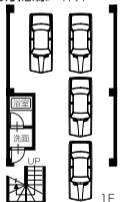

売住宅

杉井流

価格 **2,280**万円

- ●所在地/高知市杉井流
- ●土地面積/72.73㎡(22.0坪)
- ●建物面積/108.84㎡(32.92坪)
- ●間取り/〈3F〉6和・8洋・7DK
  〈2F〉6和・8洋・7DK
  〈1F〉駐車場
- ●築年/平成12年8月
- ●交通/杉井流バス停徒歩1分
- ●引き渡し/相談
- ●取引態様/仲介

二世帯住宅!!

★2・3階キッチンあり★駐車場大型トラック可

売土地

岡豊中島

価格 **528.3**万円

- ●所在地/南国市岡豊中島●土地面積/116.45㎡(35.22坪)●地目/宅地●用途地域/線引前宅地●建ぺい率・容積率/60%・200%●交通/沖バス停徒歩1分●引き渡し/即時●取引態様/代理

★坪単価15万円★南東道路の為日当たり良好!
★県道沿い・あけぼの街道近く(約10m)の好立地

フローレンス鷹匠

売マンション

鷹匠町1

価格 **2,000**万円

- ●所在地/高知市鷹匠町1丁目●専有面積/58.12㎡(17.58坪)●構造/SRC造15階建12階部分●間取り/3LDK●築年/平成18年2月●交通/県民文化ホール前バス停徒歩2分●管理費/5,100円●修繕積立金/3,070円●駐車場/9,000円●引き渡し/即時●取引態様/仲介

★ハイグレード仕様マンションです
★専有部分玄関オートロック付★ペット可

中央開発株式会社

くらし
人と生活の
夢空間

□高知県知事免許(7)第1635号 □高知市荊野南町28番25号(岡林ビル2階)

お問い合わせは

(0120) 505-997